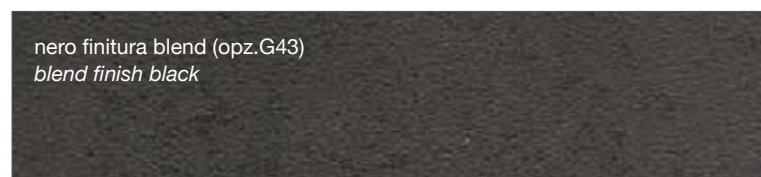

### GRES LAMINAM FINISHES

bianco statuario venato (opz.G96)  
white statuesque grained

terra finitura fokos (opz.G71)  
fokos finish earth

avorio finitura blend (opz.G40)  
blend finish ivory

pietra di savoia grigia finitura cava (opz.G73)  
quarry finish grey stone of Savoia