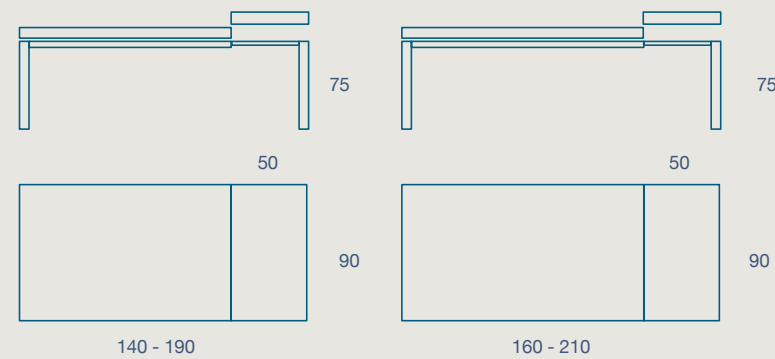

METALLO

FENIX

MELAMINICO

MASTER

TAVOLO / TABLE

TAVOLO "MASTER" ALLUNGABILE, PROLUNGA IN TINTA COME PIANO
STRUTTURA METALLO VERNICIATO,
PIANO SP. 2,5 FENIX E MELAMINICO

"MASTER" EXTENDIBLE TABLE, EXTENSION MATCHING THE TOP
PAINTED METAL FRAME,
2.5 TH. FENIX AND MELAMINE TOP

140 X 90 H 75 N.1 PROLUNGA DA 50
140 X 90 H 75 N.1 EXTENSION CM 50

160 X 90 H 75 N.1 PROLUNGA DA 50
160 X 90 H 75 N.1 EXTENSION CM 50

SEDIA MASTER
MASTER CHAIR

METALLO

FENIX

MELAMINICO

FINITURE STRUTTURA METALLO VERNICIATO SEMI OPACO

rovere moro (opz. M26)
dark oak

CODICE / CODE	DESCRIZIONE / DESCRIPTION
08MS14L	Fenix 140 x 90 Allungabile 190 H 75 / Fenix 140 x 90 Extendable 190 H 75
08MS16L	Fenix 160 x 90 Allungabile 210 H 75 / Fenix 160 x 90 Extendable 210 H 75
08MS14M	Melaminico 140 x 90 Allungabile 190 H 75 / Melamine 140 x 90 Extendable 190 H 75
08MS16M	Melaminico 160 x 90 Allungabile 210 H 75 / Melamine 160 x 90 Extendable 210 H 75