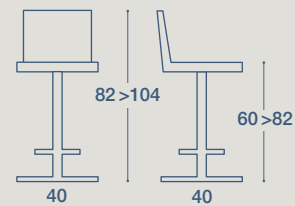

MATERIALE PLASTICO

VUIT

SGABELLO / STOOL

SGABELLO TELESCOPICO "VUIT"
STRUTTURA IN METALLO CROMATO,
SCOCCA IN POLIPROPILENE,
CUSCINO ECOPELLE IN TINTA

"VUIT" TELESCOPIC STOOL
STRUCTURE IN CHROME-PLATED METAL, BODY IN
POLYPROPYLENE, MATCHING ECO-LEATHER CUSHION

rosso (opz. 50ROS)
red

verde (opz. 50VER)
green

nero (opz. 50ANT)
black

grigio (opz. 50GRI)
grey

CODICE / CODE

084VTG

DESCRIZIONE / DESCRIPTION

Sgabello struttura cromo / stool chrome structure