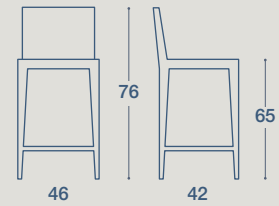

SGABELLO "TRAMPOLIÈRE"
STRUTTURA IN METALLO VERNICIATO
CON O SENZA IMBOTTITO

"TRAMPOLIÈRE" STOOL
PAINTED METAL STRUCTURE,
WITH OR WITHOUT PADDING