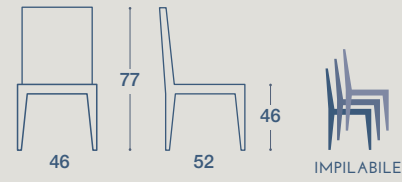

METALLO

METALLO

ECOPELLE

TESSUTO

TRAMPOLIÈRE

SEDIA E SGABELLO / CHAIR AND STOOL

SEDIA "TRAMPOLIÈRE" IMPILABILE
STRUTTURA IN METALLO VERNICIATO
CON O SENZA IMBOTTITO

"TRAMPOLIÈRE" STACKABLE CHAIR
PAINTED METAL STRUCTURE,
WITH OR WITHOUT PADDING