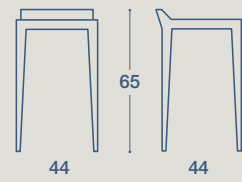

METALLO

QUADRJ

SGABELLO / STOOL

SGABELLO "QUADRJ"
STRUTTURA IN METALLO VERNICIATO

"QUADRJ" STOOL
PAINTED METAL STRUCTURE

QUADRJ

FINITURE STRUTTURA METALLO VERNICIATO

PAINTED METAL STRUCTURE FINISHES