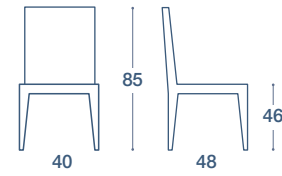

PRIX

SEDIA E SGABELLO / CHAIR AND STOOL

SEDIA "PRIX", STRUTTURA IN METALLO VERNICIATO OPACO,
SEDUTA IMBOTTITA IN ECOPELLE

"PRIX" CHAIR, MATT PAINTED METAL STRUCTURE,
PADDED SEAT IN ECO-LEATHER