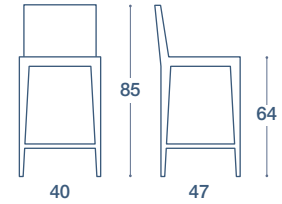

SGABELLO "PRIX", STRUTTURA IN METALLO VERNICIATO OPACO,
SEDUTA IMBOTTITA IN ECOPELLE

"PRIX" STOOL, MATT PAINTED METAL STRUCTURE,
PADDED SEAT IN ECO-LEATHER