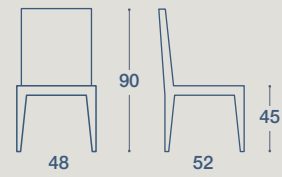

LEGNO / LACCATO

LEGNO

LINGY

SEDIA / CHAIR

SEDIA "LINGY"
STRUTTURA E SEDUTA IN LEGNO MASSELLO TINTO
O LACCATO OPACO

"LINGY" CHAIR
STRUCTURE AND SEAT IN STAINED SOLID WOOD
OR MATT LACQUERED

LINGY

FINITURE LEGNO
WOODEN FINISHES

rovere mielato invecchiato
(opz. 5383)
honey aged oak

rovere moro invecchiato
(opz. 5386)
dark aged oak

CODICE / CODE

084LGD

DESCRIZIONE / DESCRIPTION

Sedia / chair

FINITURE FAGGIO LACCATO OPACO
MATT LACQUERED BEECH FINISHES