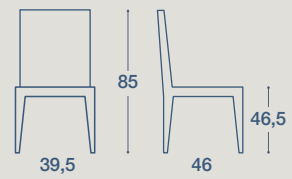

METALLO

METALLO

CUOIO

GAEL

SEDIA / CHAIR

SEDIA "GAEL"

STRUTTURA IN METALLO CROMATO
O VERNICIATO BUCCIATO, SEDUTA E
SCHIENALE IN CUIOIO RIGENERATO

"GAEL" CHAIR

CHROMED OR TEXTURED PAINTED METAL STRUCTURE,
SEAT AND BACKREST IN REGENERATED LEATHER