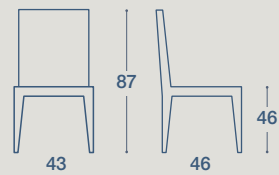

# DRIZA

SEDIA / CHAIR

SEDIA "DRIZA" IMPILABILE  
STRUTTURA E SEDUTA IN POLIPROPILENE

"DRIZA" STACKABLE CHAIR  
POLYPROPYLENE STRUCTURE AND BODY

DRIZA

FINITURE STRUTTURA POLIPROPILENE  
POLYPROPYLENE STRUCTURE FINISHES

bianco (opz. 50BIA)  
white

tortora (opz. 50TOR)  
dove grey

nero (opz. 50NER)  
black

CODICE / CODE

084DZD

DESCRIZIONE / DESCRIPTION

Sedia / chair