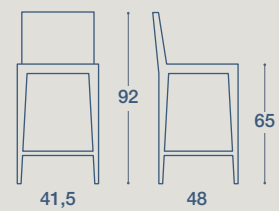

SGABELLO "ADER"

STRUTTURA IN METALLO SATINATO O VERNICIATO BIANCO OPACO SEDUTA IN SIMILPAGLIA, SONOR, CARBON LOOK, POLIPROPILENE, SIMILPELLE EKOS E FAGGIO LACCATO

"ADER" STOOL

STRUCTURE IN FROSTED OR MATT COATED WHITE METAL.
SEAT IN FAUX STRAW, SONOR, CARBON LOOK, POLYPROPYLENE,
EKOS FAUX LEATHER AND LACQUERED BEECH