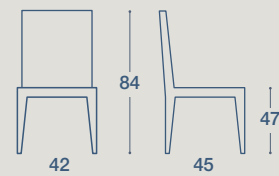

METALLO

METALLO

SIMILPAGLIA

SONOR

CARBON LOOK

POLIPROPILENE

SIMILPELLE

LACCATO

ADER

SEDIA E SGABELLO / CHAIR AND STOOL

SEDIA "ADER"

STRUTTURA IN METALLO SATINATO O VERNICIATO BIANCO OPACO, SEDUTA IN SIMILPAGLIA, SONOR, CARBON LOOK, POLIPROPILENE, SIMILPELLE EKOS E FAGGIO LACCATO

"ADER" CHAIR

STRUCTURE IN FROSTED OR MATT COATED WHITE METAL.
SEAT IN FAUX STRAW, SONOR, CARBON LOOK, POLYPROPYLENE,
EKOS FAUX LEATHER AND LACQUERED BEECH