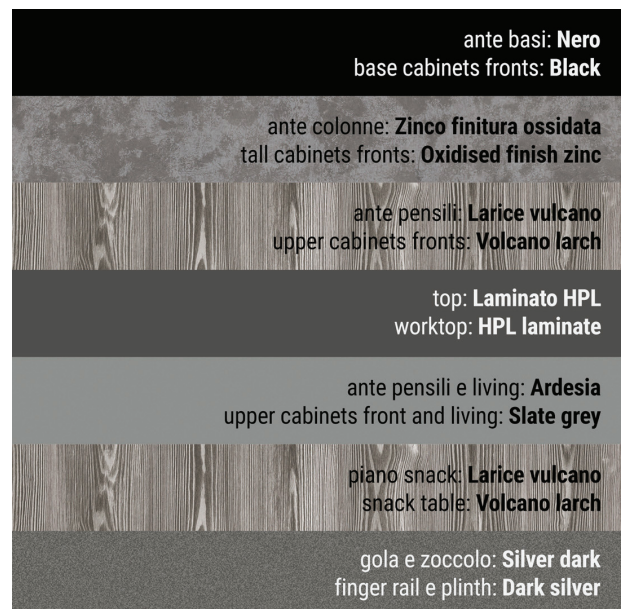

# Farben und Holzarten

Immagina Plus Lux gibt es in folgenden Varianten

ante: **Oak bianco neve**  
doors: **Snow white oak**

ante: **Malta lavagna**  
doors: **Slate grey mortar**

libreria: **Lavagna opaco e Oak bianco neve**  
bookcase: **Matt slate grey and Snow white oak**

top: **Laminato Unicolor**  
worktop: **Unicolor laminate**

libreria modulare: **Giallo ambra, malta lavagna e nero opaco**  
modular bookcase: **Amber yellow, slate grey and matt black**

gola e zoccolo: **Brill**  
finger rail and plinth: **Brill**

ante: **Cansiglio champagne**  
doors: **Cansiglio champagne**

living: **Cansiglio champagne e rosso toscano**  
living: **Cansiglio champagne and tuscan red**

top: **Laminato Fenix**  
worktop: **Fenix laminate**

schienale: **Rosso toscano**  
backrests: **Tuscan red**

libreria modulare: **Nero opaco**  
modular bookcase: **Matt black**

gola e zoccolo: **Titanio ossidato**  
finger rail and plinth: **Oxidised titanium**